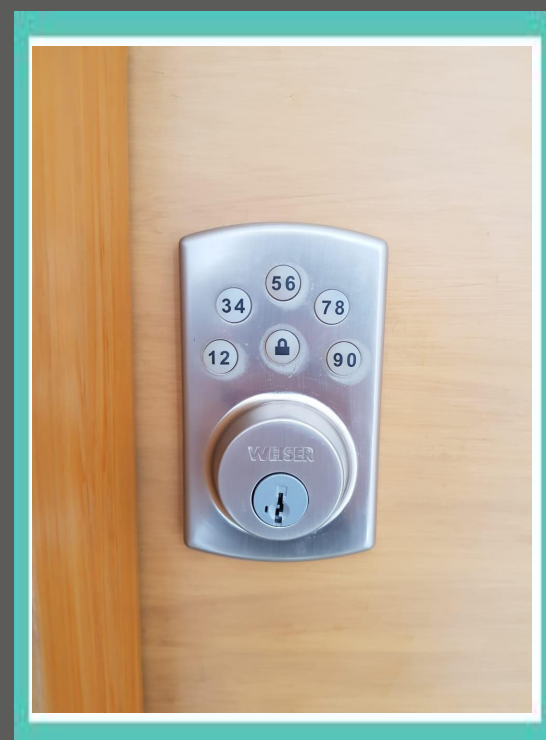

# Bienvenidos!

Gracias por reservar Menesse 32,  
Por Samson Waters

Nombre del edificio: Menesse 32

Número de unidad: 404

Wi-Fi : Penthouse404

Contraseña: samsonplaya1

Ubicación: [Haga clic aquí para la ubicación del mapa de Google](#)

## LLEGADA AL EDIFICIO

Bienvenido a Menesse 32, tu nueva casa lejos de casa! Por favor sigan estas simples instrucciones para tener un check in fácil y sencillo.

## ESTACIONAMIENTO

Si traen vehículo, estarán encantados de saber que cuenta con estacionamiento subterráneo Los lugares no están asignados, sientanse libres de tomar el que deseen. El guardia de la entrada los puede apoyar con la apertura del portón.

El edificio siempre está cerrado. El código de acceso es 404#0000#.  
Una vez adentro tomen el elevador al 4to piso

En la puerta verán un Keypad, el código lo proveerá el concierge a su llegada. Hay que jalar la puerta en lo que trabaja la cerradura electrónica