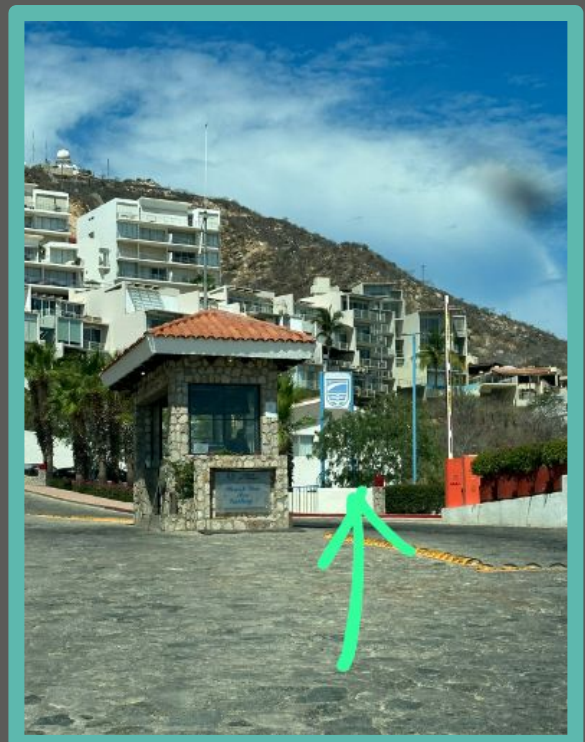

# ¡Bienvenidos!

Gracias por reservar Cardinal Living,

Traído por Samson Waters.

Edificio: Cardinal Living

Unidad: M201A

Wi-Fi: 201A ItsTimeTo - Contraseña: GetMoreTacos

Ubicación: [Da click aqui para ver la ubicación](#)

Emergencias: (9:00-22:00): +52 984 139 4451

Samson  
Waters  
Vacation Rentals

El departamento está ubicado dentro de una zona residencial llamada Pedregal, en un complejo de edificios llamado "Portofino Pedregal"

Ingresen por la caseta de seguridad, por favor mencionen que van al condominio 41.

Este es el edificio

Si tienen un auto lo pueden estacionar sobre la calle. No hay lugares asignados.

Se estarán hospedando en el edificio 4.

Entren por aquí y al fondo están los elevadores, van al piso 4.

Seguir el camino hacia la derecha

Lleguen hasta el final

Subiendo las escalera  
a la izquierda

Encontrarán el número 41.

El día de su llegada recibirán el  
código de acceso para la puerta.