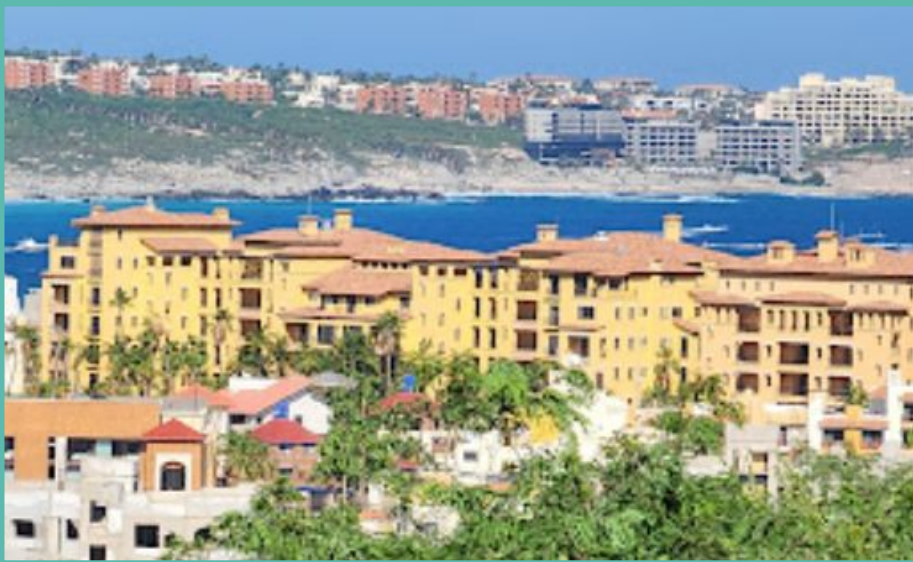

# ¡Bienvenidos!

Gracias por reservar Cardinal Living,

Traído por Samson Waters.

Edificio: Cardinal Living

Unidad: M201A

Wi-Fi: 201A ItsTimeTo - Contraseña: GetMoreTacos

Ubicación: [Da click aqui para ver la ubicación](#)

Emergencias: (9:00-22:00): +52 984 139 4451

Samson  
Waters  
Vacation Rentals

El departamento está ubicado dentro de una zona residencial llamada Pedregal, en un complejo de edificios llamado "Portofino Pedregal"